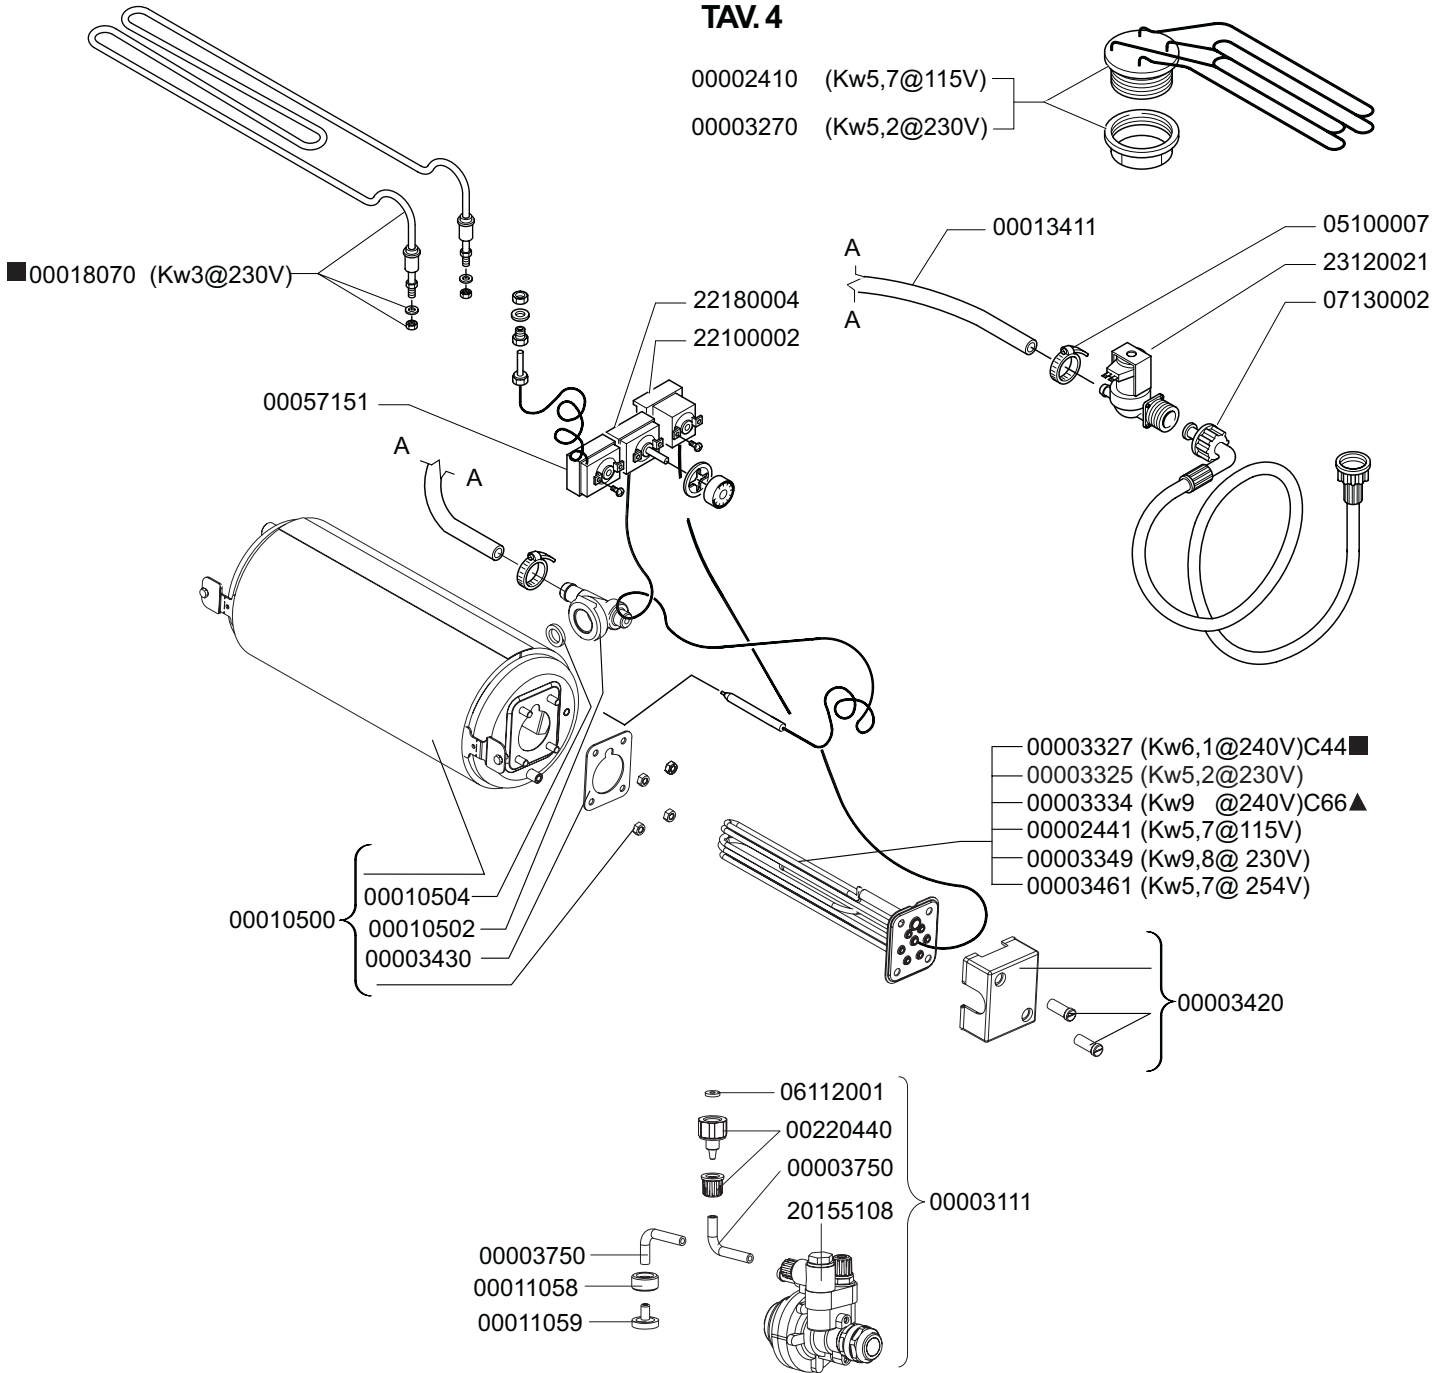

C44dgt - C66dgt

TAV. 1

TAV. 2

TAV. 2.1

TAV.3

TAV. 3.1 (ELT BT BA)

TAV. 4

00002410 (Kw5,7@115V)

00003270 (Kw5,2@230V)

■ 00018070 (Kw3@230V)

DAA020

00220423

TAV. 5

1 Kw C44

1,5 Kw C66/C77

TAV. 6 (ELT. BT-BA)

TAV. 7

TAV. 8

00007040

00206721

00006920

00007120

FAA031

00206751