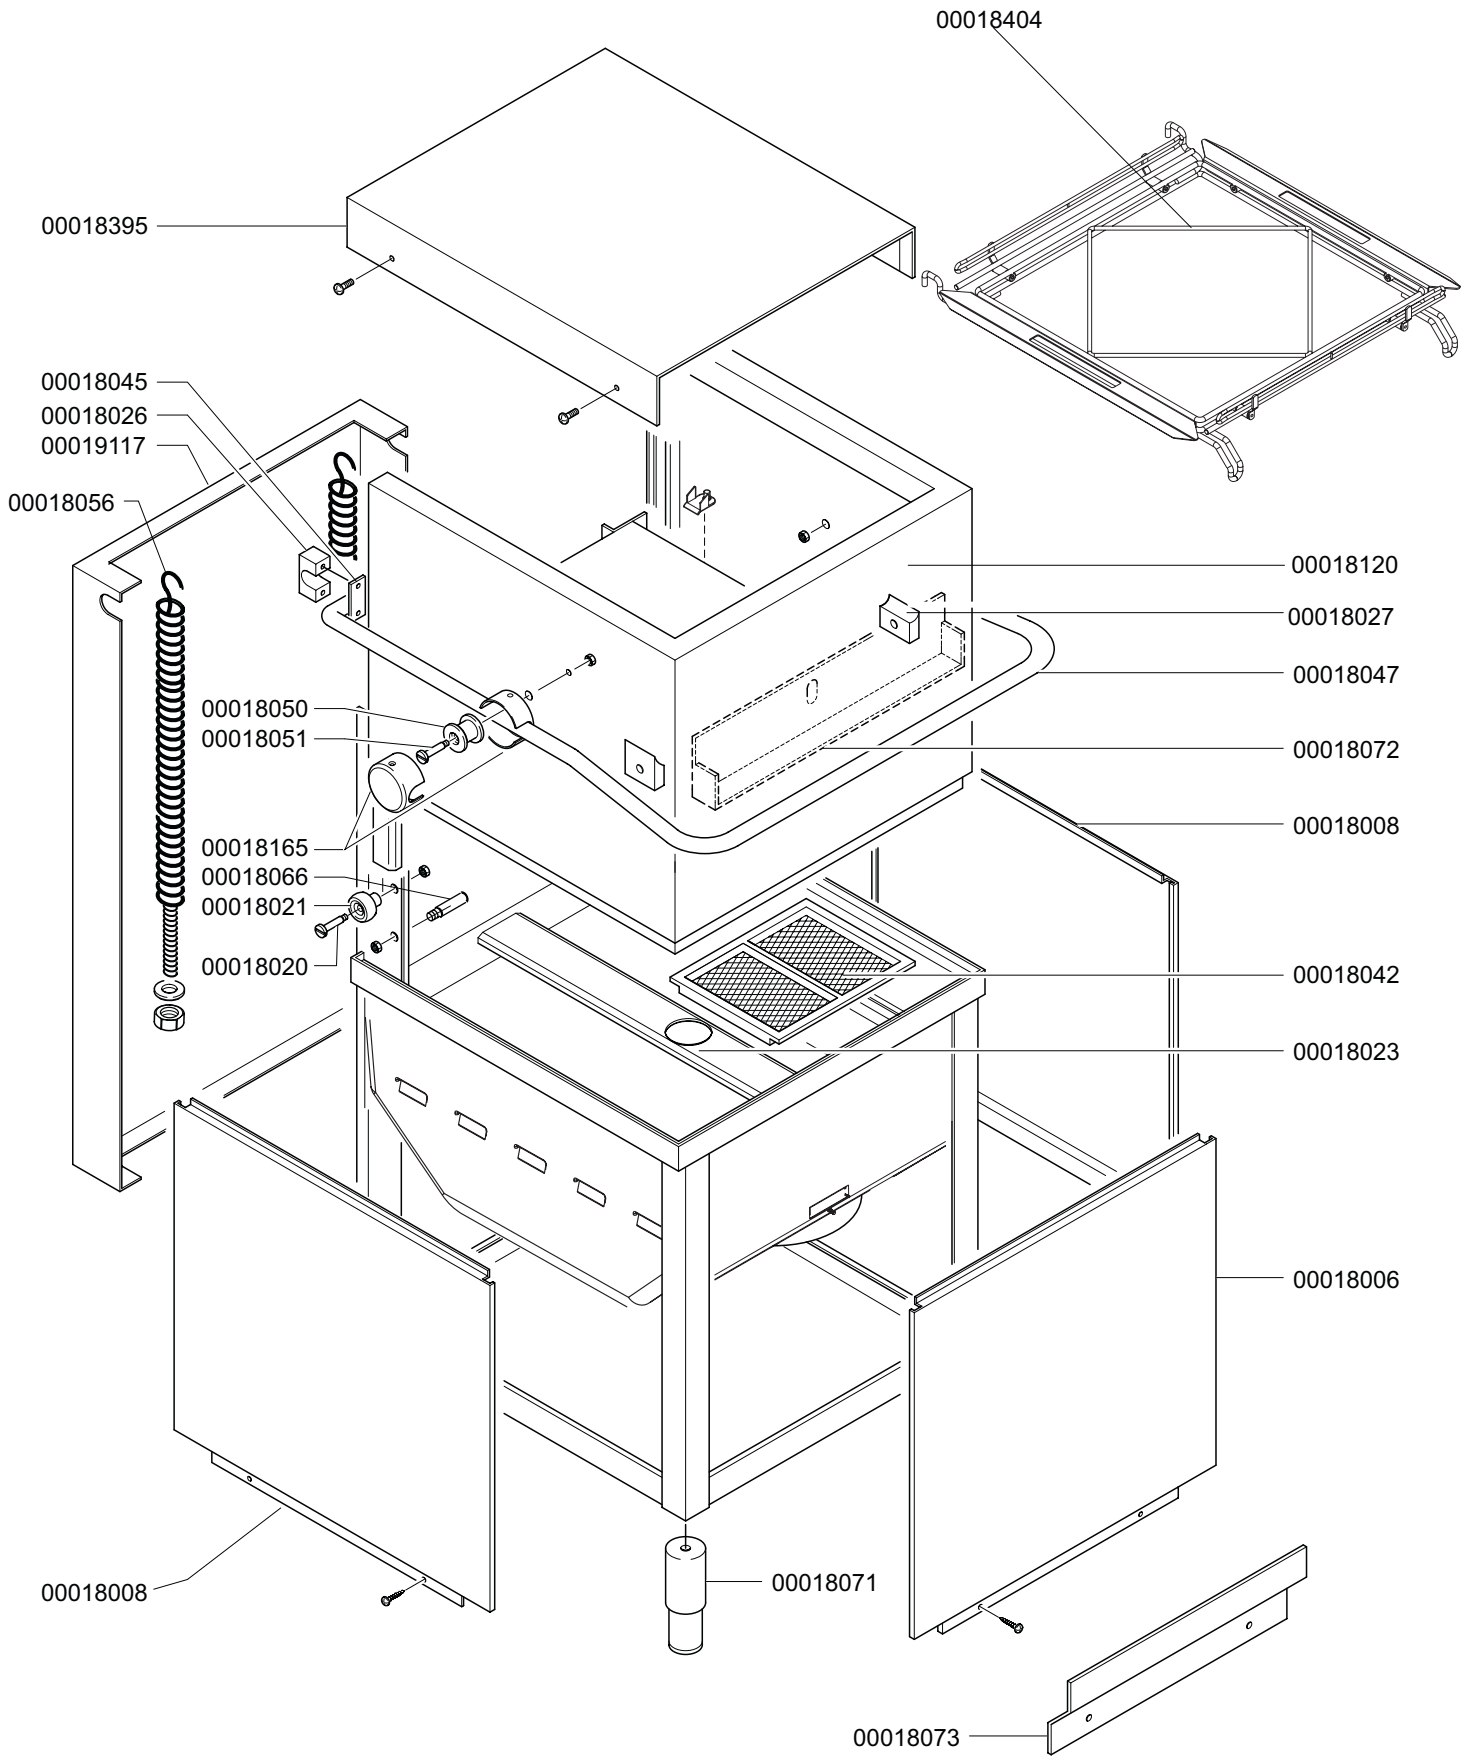

C44dgt - C66dgt

TAV. 1

TAV. 2

TAV. 2.1

TAV.3

TAV. 3.1 (ELT BT BA)

TAV. 4

00002410 (Kw5,7@115V)

00003270 (Kw5,2@230V)

■ 00018070 (Kw3@230V)

DAA020

00220423

TAV. 5

1 Kw C44

1,5 Kw C66/C77

TAV. 6 (ELT. BT-BA)

TAV. 7

TAV. 8

00007040

00206721

00006920

00007120

FAA031

00206751