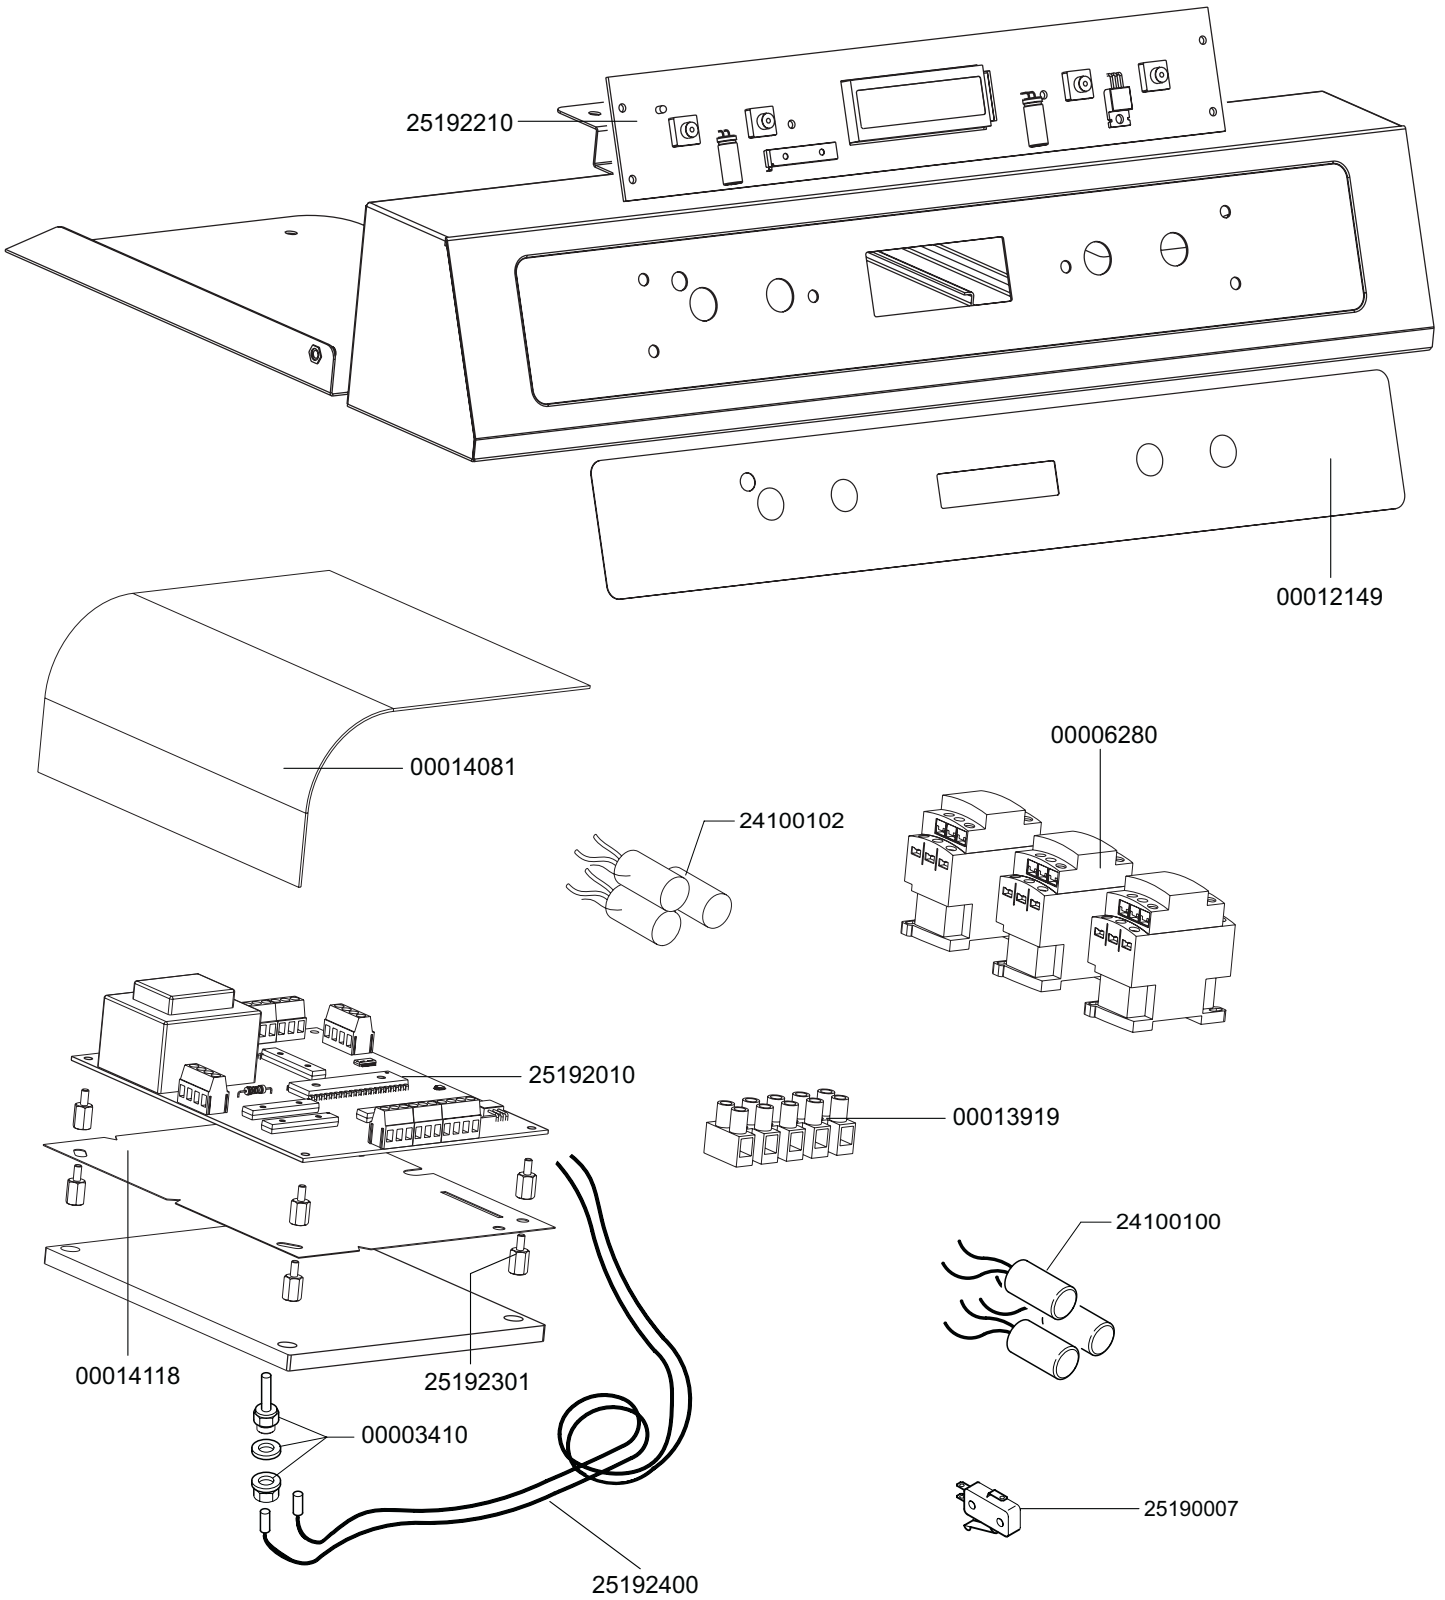

C44dgt - C66dgt

TAV. 1

TAV. 2

TAV. 2.1

TAV.3

TAV. 3.1 (ELT BT BA)

TAV. 4

00002410 (Kw5,7@115V)

00003270 (Kw5,2@230V)

■ 00018070 (Kw3@230V)

DAA020

00220423

TAV. 5

1 Kw C44

1,5 Kw C66/C77

TAV. 6 (ELT. BT-BA)

TAV. 7

TAV. 8

00007040

00206721

00006920

00007120

FAA031

00206751