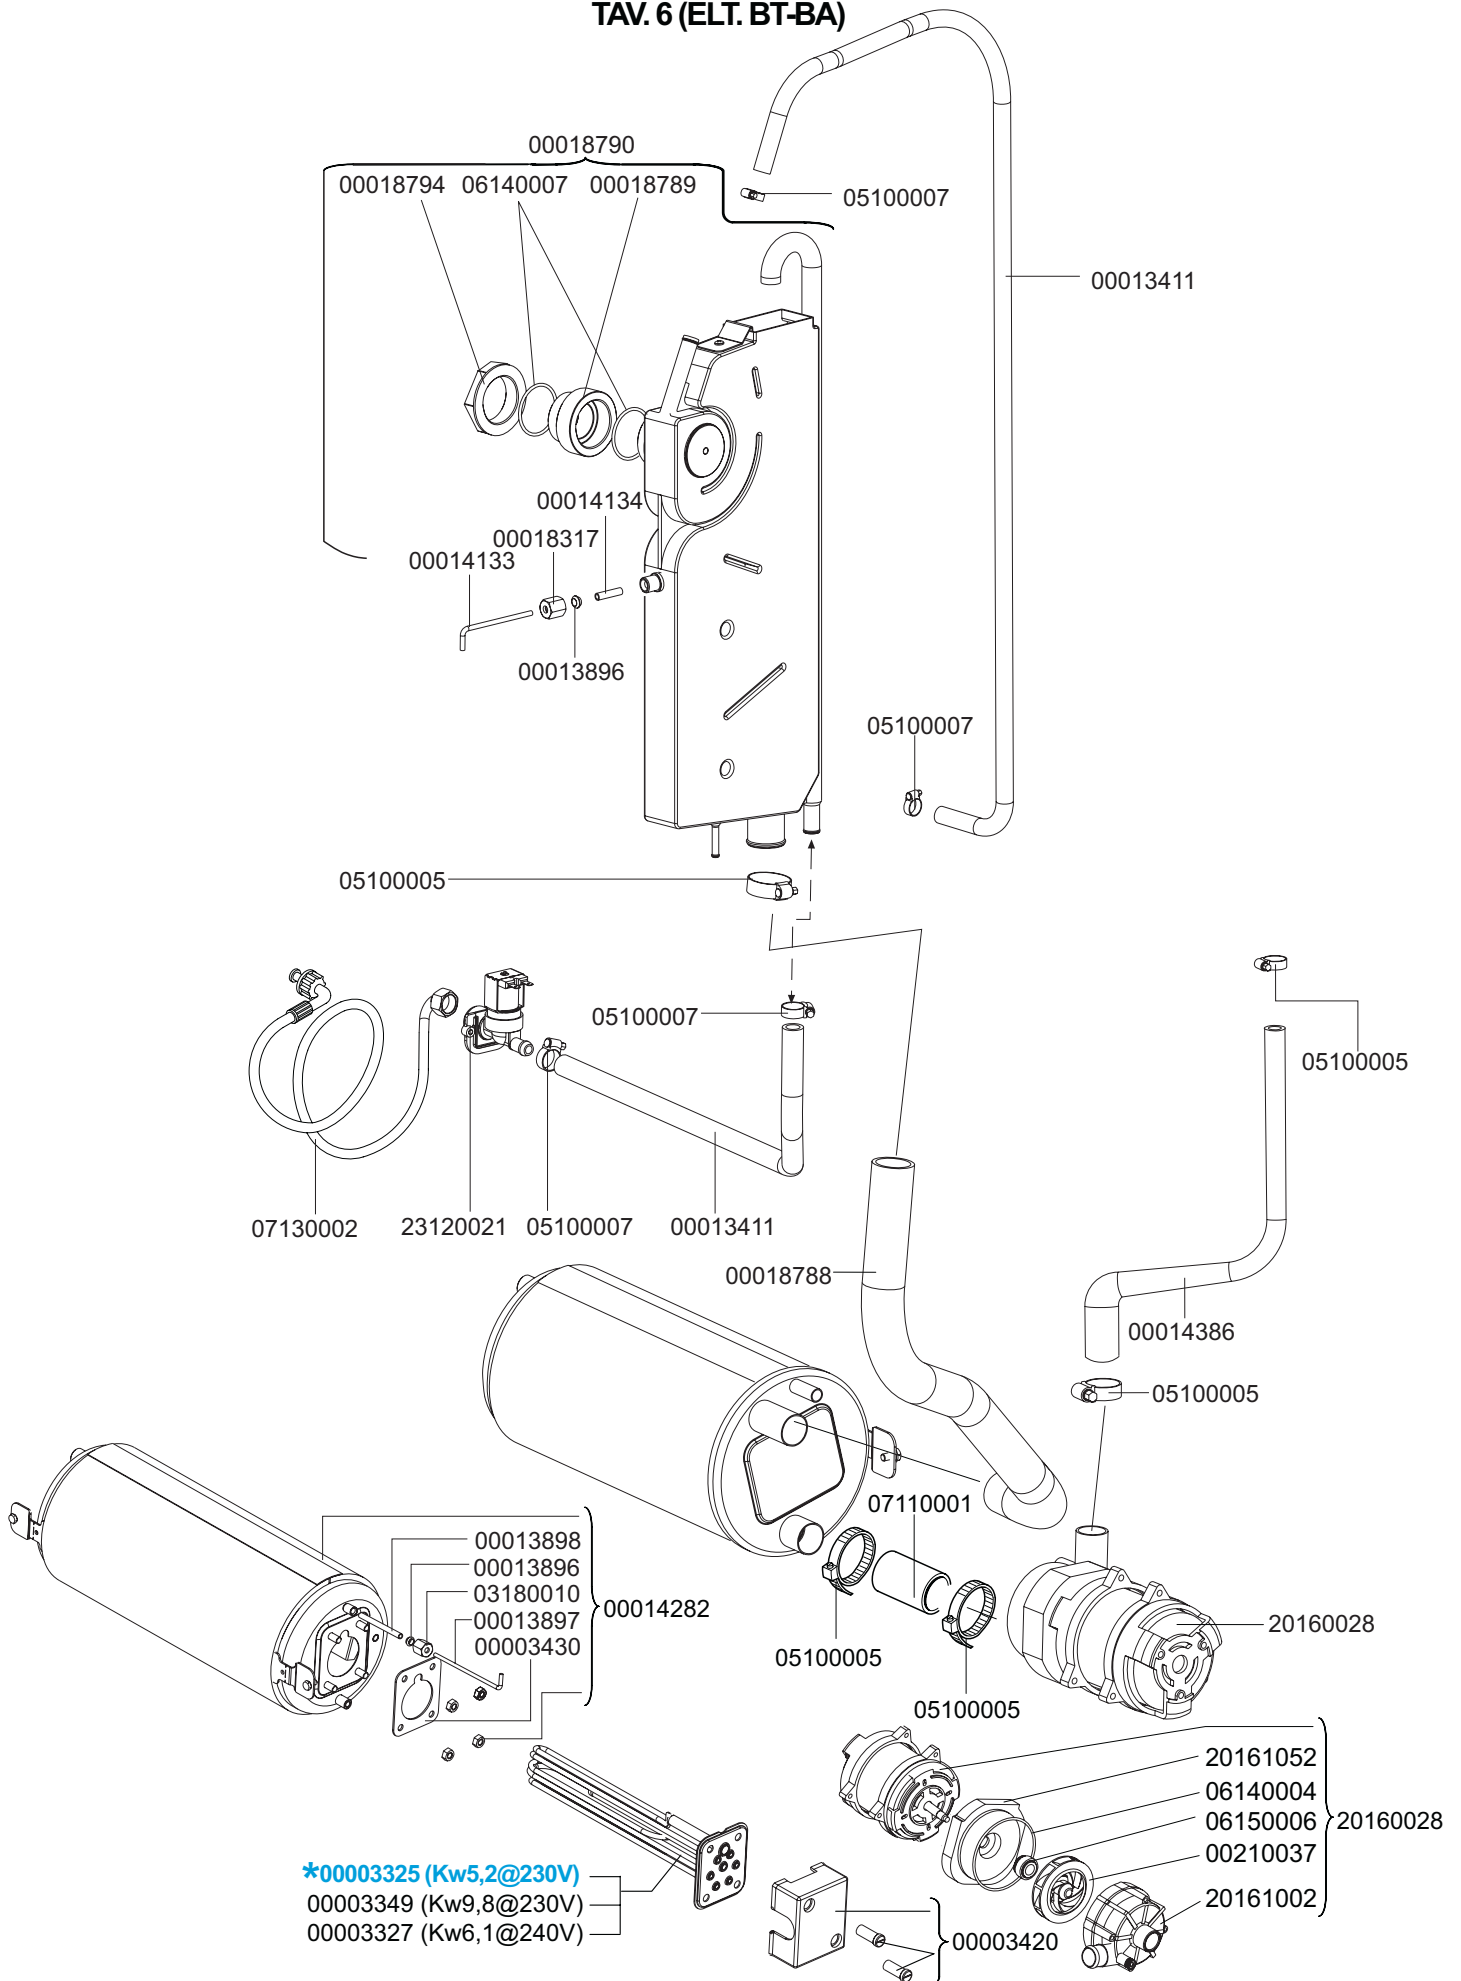

C44dgt - C66dgt

TAV. 1

TAV. 2

TAV. 2.1

TAV.3

TAV. 3.1 (ELT BT BA)

TAV. 4

00002410 (Kw5,7@115V)

00003270 (Kw5,2@230V)

■ 00018070 (Kw3@230V)

DAA020

00220423

TAV. 5

1 Kw C44

1,5 Kw C66/C77

TAV. 6 (ELT. BT-BA)

TAV. 7

TAV. 8

00007040

00206721

00006920

00007120

FAA031

00206751