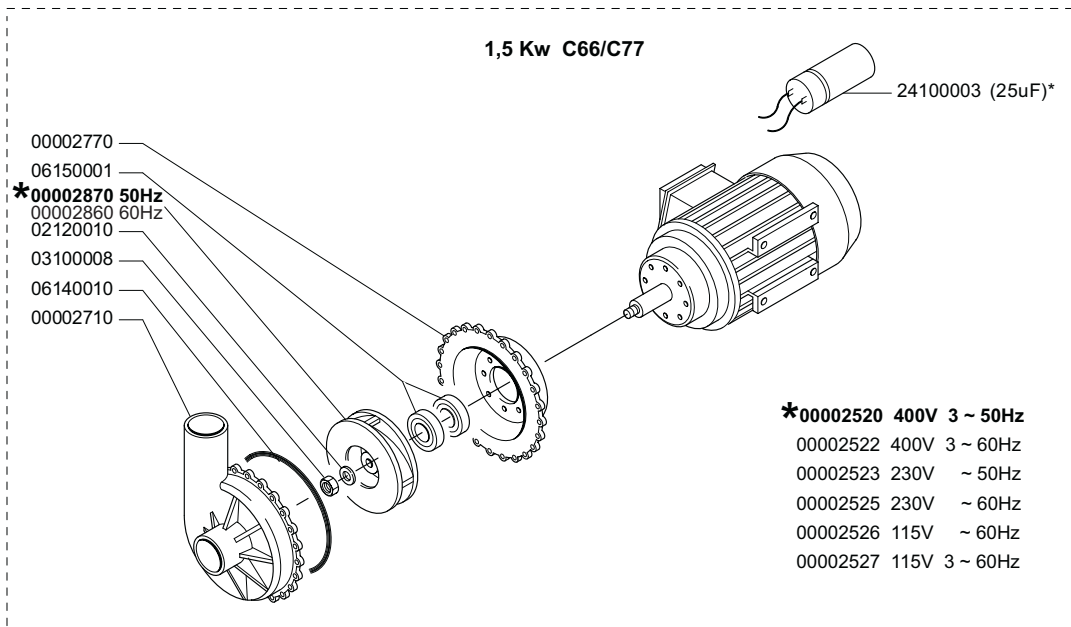

C44dgt - C66dgt

TAV. 1

TAV. 2

TAV. 2.1

TAV.3

TAV. 3.1 (ELT BT BA)

TAV. 4

00002410 (Kw5,7@115V)

00003270 (Kw5,2@230V)

■ 00018070 (Kw3@230V)

DAA020

00220423

TAV. 5

1 Kw C44

1,5 Kw C66/C77

TAV. 6 (ELT. BT-BA)