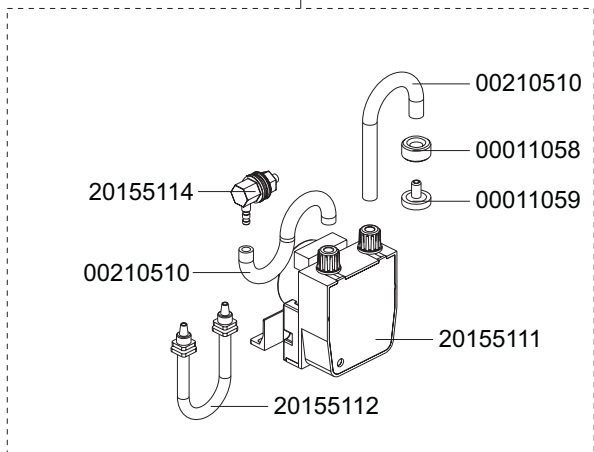

C44dgt - C66dgt

TAV. 1

TAV. 2

TAV. 2.1

TAV.3

TAV. 3.1 (ELT BT BA)

TAV. 4

00002410 (Kw5,7@115V)

00003270 (Kw5,2@230V)

■ 00018070 (Kw3@230V)

DAA020

00220423

TAV. 5

1 Kw C44

1,5 Kw C66/C77

TAV. 6 (ELT. BT-BA)